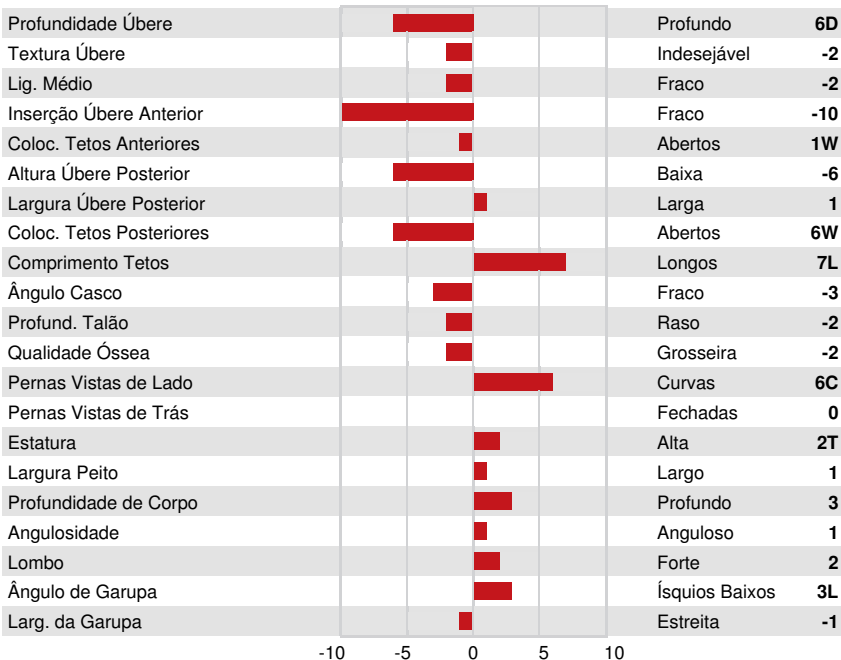

VELTHUIS SG SNOW LIVING

Dam